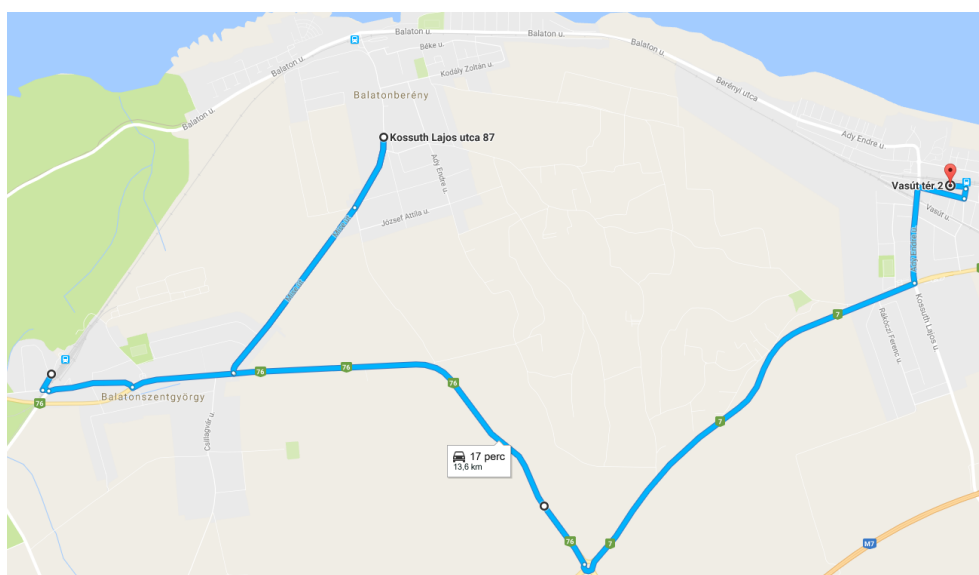

## HIRDETMÉNY

Tájékoztatjuk Tisztelt Utasainkat, hogy **2017. április 18-tól 21-ig (keddtől péntekig)** Balatonkeresztúr, Ady Endre utcában található vasúti átjáró átépítési munkálatok miatt lezárásra kerül.

A teljes útlezárás miatt az Ady Endre utcán keresztül Balatonberény irányába induló, a Dél-dunántúli Közlekedési Központ Zrt. által közlekedtetett 5976, 6162(6371), 6166 és 6197 regionális autóbuszjáratok a fenti időszakban a kijelölt **Balatonmáriafürdő, vasútállomás – 7-es sz. főút – 76-os sz. főút – Balatonszentgyörgy, Mise u. – Balatonberény, műv. otthon – Balatonszentgyörgy, Mise u. – Balatonszentgyörgy, Berzsényi u. 57.** kerülő útirányon (a térképen kék színnel jelölve) át közlekednek, és **nem érintik a Balatonmáriafürdő, Vilma u., Balatonberény, Rozmaring u. és a Balatonberény, vá.** elnevezésű megállóhelyeket.

A teljes útlezárás miatt az Ady Endre utcán keresztül Balatonberény irányába közlekedő **6164(6376) Marcali – Balatonmáriafürdő – Hévíz** regionális autóbuszvonalon meghirdetett autóbuszjáratok a fenti időszakban a kijelölt **Balatonmáriafürdő, vasútállomás – 7-es sz. főút – 76-os sz. főút – Balatonszentgyörgy, Mise u. – Balatonberény, műv. otthon – Balatonberény, vá.** kerülő útirányon (a térképen kék színnel jelölve) át közlekednek, és **nem érintik a Balatonmáriafürdő, Vilma u. és a Balatonberény, Rozmaring u.** elnevezésű megállóhelyeket.