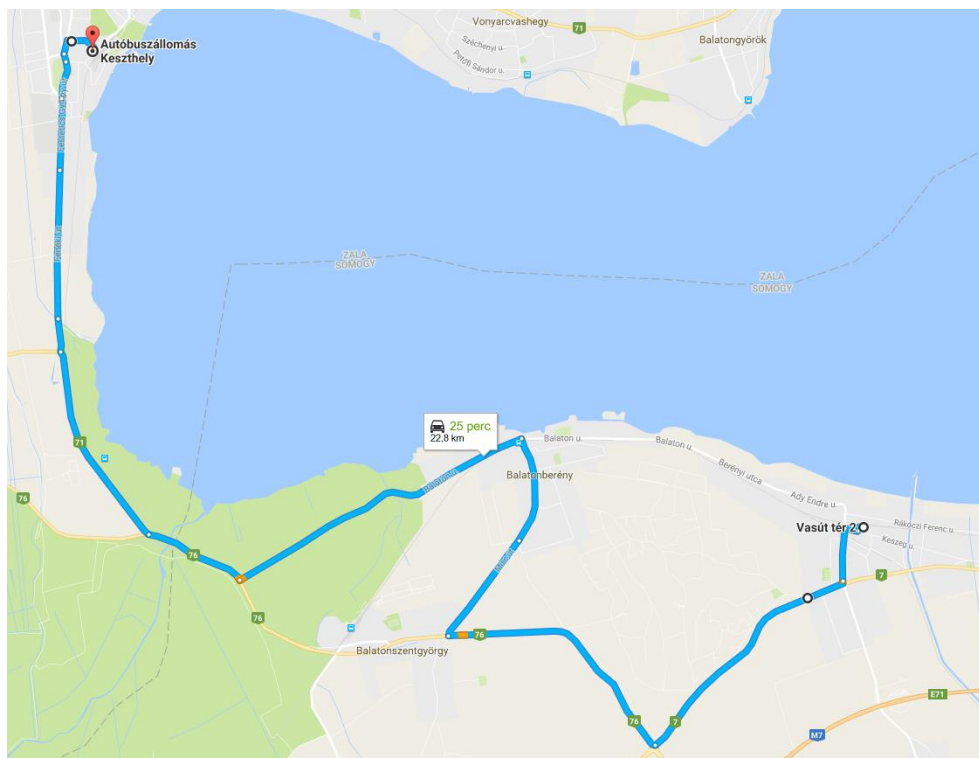

## HIRDETMÉNY

Tájékoztatjuk Tisztelt Utasainkat, hogy **2017. április 18-tól 21-ig (keddtől péntekig)** Balatonkeresztúr, Ady Endre utcában található vasúti átjáró átépítési munkálatok miatt lezárásra kerül.

A teljes útlezárás miatt az Ady Endre utcán keresztül Balatonberény irányába induló, a Dél-dunántúli Közlekedési Központ Zrt. által közlekedtetett 5976, 6162(6371), 6166 és 6197 regionális autóbuszjáratok a fenti időszakban a kijelölt **Balatonmáriafürdő, vasútállomás – 7-es sz. főút – 76-os sz. főút – Balatonszentgyörgy, Mise u. – Balatonberény, műv. otthon – Balatonszentgyörgy, Mise u. – Balatonszentgyörgy, Berzsényi u. 57.** kerülő útirányon (a térképen kék színnel jelölve) át közlekednek, és **nem érintik a Balatonmáriafürdő, Vilma u., Balatonberény, Rozmaring u. és a Balatonberény, vá.** elnevezésű megállóhelyeket.

A teljes útlezárás miatt az Ady Endre utcán keresztül Balatonberény irányába közlekedő **6164(6376) Marcali – Balatonmáriafürdő – Hévíz** regionális autóbuszvonalon meghirdetett autóbuszjáratok a fenti időszakban a kijelölt **Balatonmáriafürdő, vasútállomás – 7-es sz. főút – 76-os sz. főút – Balatonszentgyörgy, Mise u. – Balatonberény, műv. otthon – Balatonberény, vá.** kerülő útirányon (a térképen kék színnel jelölve) át közlekednek, és **nem érintik a Balatonmáriafürdő, Vilma u. és a Balatonberény, Rozmaring u.** elnevezésű megállóhelyeket.