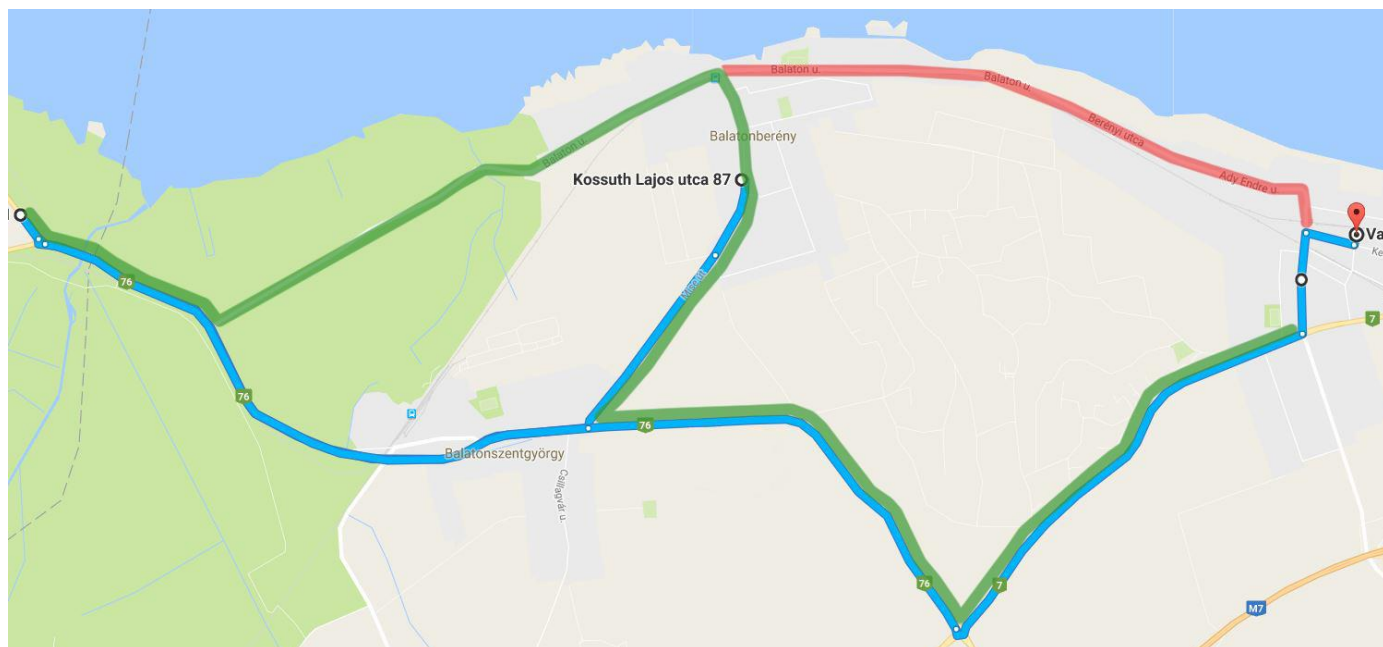

**Érvényes: 2017. április 18-tól 21-ig**

Tájékoztatjuk Tisztelt Utasainkat, hogy 2017. április 18-tól 21-ig (keddtől péntekig) a Balatonkeresztúr, Ady Endre utcában található vasúti átjáró átépítési munkálatok miatt lezárásra kerül. A teljes útlezárás miatt az Ady Endre utcán keresztül Balatonberény irányába, illetve Balatonberény irányából közlekedő autóbuszjáratok a fenti időszakban a kijelölt

**Balatonmárfafürdő, vasútállomás – 7-es sz. főút – 76-os sz. főút – Balatonszentgyörgy, Mise u. – Balatonberény, műv. otthon – Balatonszentgyörgy, Mise u. – Balatonszentgyörgy, Berzsényi u. 57.**

kerülő útirányon át közlekednek mindkét irányban és nem érintik a *Balatonmárfafürdő, Vilma u., Balatonberény, Rozmaring u.* és a *Balatonberény, vá. elnevezésű megállóhelyeket (pirossal jelölve).*

Társaságunk terelő útirányban érintett autóbuszjárata április 19-től 21-ig (kékkel jelölve):

- Marcaliból 4:55 órakor Zalaegerszegre induló **6371/9** sz. járat.

Társaságunk terelő útirányban érintett autóbuszjárata április 18-tól 21-ig (kékkel jelölve):

- Zalaegerszegről 16.40 órakor Marcaliba induló **6371/10** sz. járat.

**Zalaegerszeg-Keszthely-Pécs között közlekedő autóbuszjársataink** április 18-tól 21-ig (zölddel jelölve) Balatonmárfafürdő érintése nélkül közlekednek. Balatonberény, vá. helyett Balatonberény, Művelődési otthon; valamint Balatonkeresztúr, iskola helyett Balatonkeresztúr, templom megállóknál állnak meg: